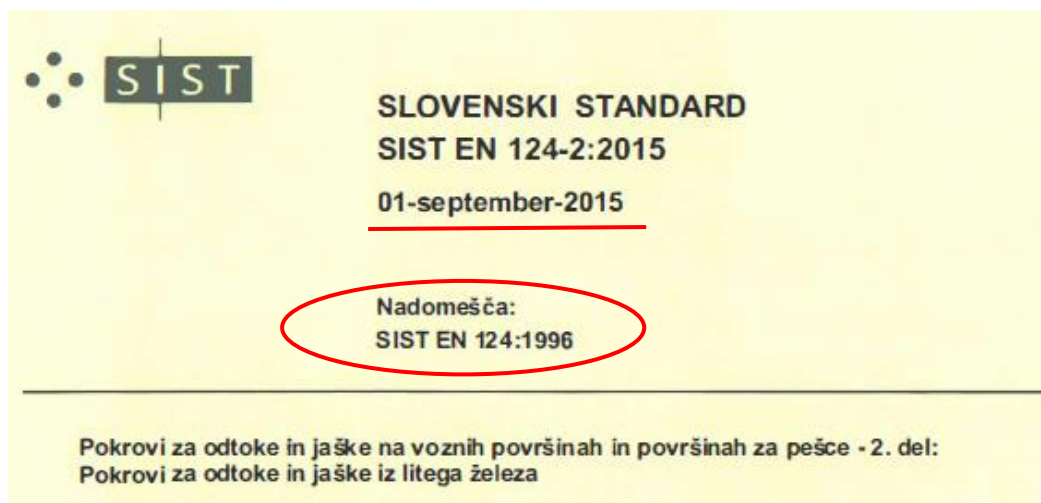

NOVI STANDARD ZA LTŽ POKROVE IN REŠETKE - EN 124-2:2015

NOVO OZNAČEVANJE NA POKROVIH → EN 124 → EN 124-2

SIST EN 124-2:2015, je stopil v veljavo z aprilom 2017 ([primer zahteve EN 124-2 iz javnega naročanja](#))

Standard zahteva tudi prenovljen napis na pokrovih EN 124-2, in ne več: EN 124, [primer zahteve](#) iz javnega naročanja.

SIST EN 124:1996 večkrat podaljšan od 2015: